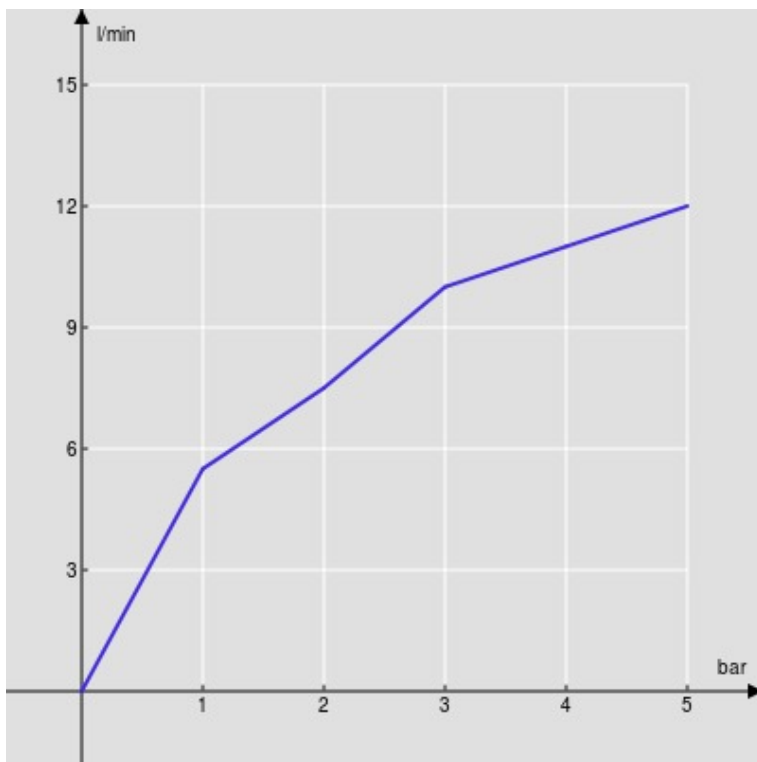

SPECIFICHE

Monocomando

Chrome

Aeratore anticalcare M 16,5 x 1

Getto orientabile

Scarico 1 1/4" e flessibili inox ø 3/8"

Limitatore di portata con freno al 50%

Imballo: 41 x 21 x 7 cm / 0,006066 m<sup>3</sup> / 2,00 kg

CERTIFICAZIONI

DIAGRAMMA DI PORTATA: ACQUA CALDA/FREDDA

— Aeratore

DIAGRAMMA DI PORTATA: ACQUA MISCELATA

— Aeratore