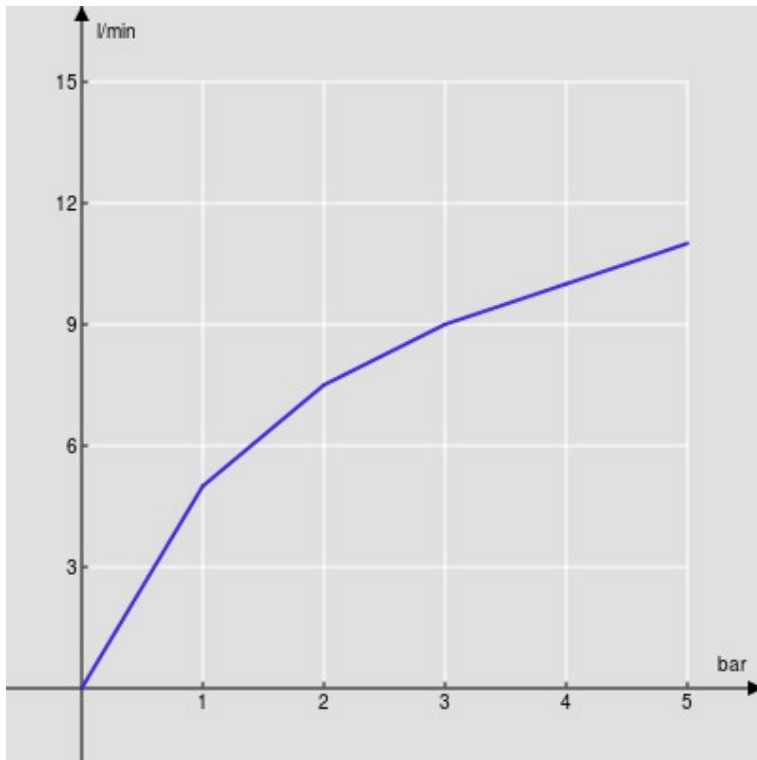

DIAGRAMMA DI PORTATA: ACQUA CALDA/FREDDA